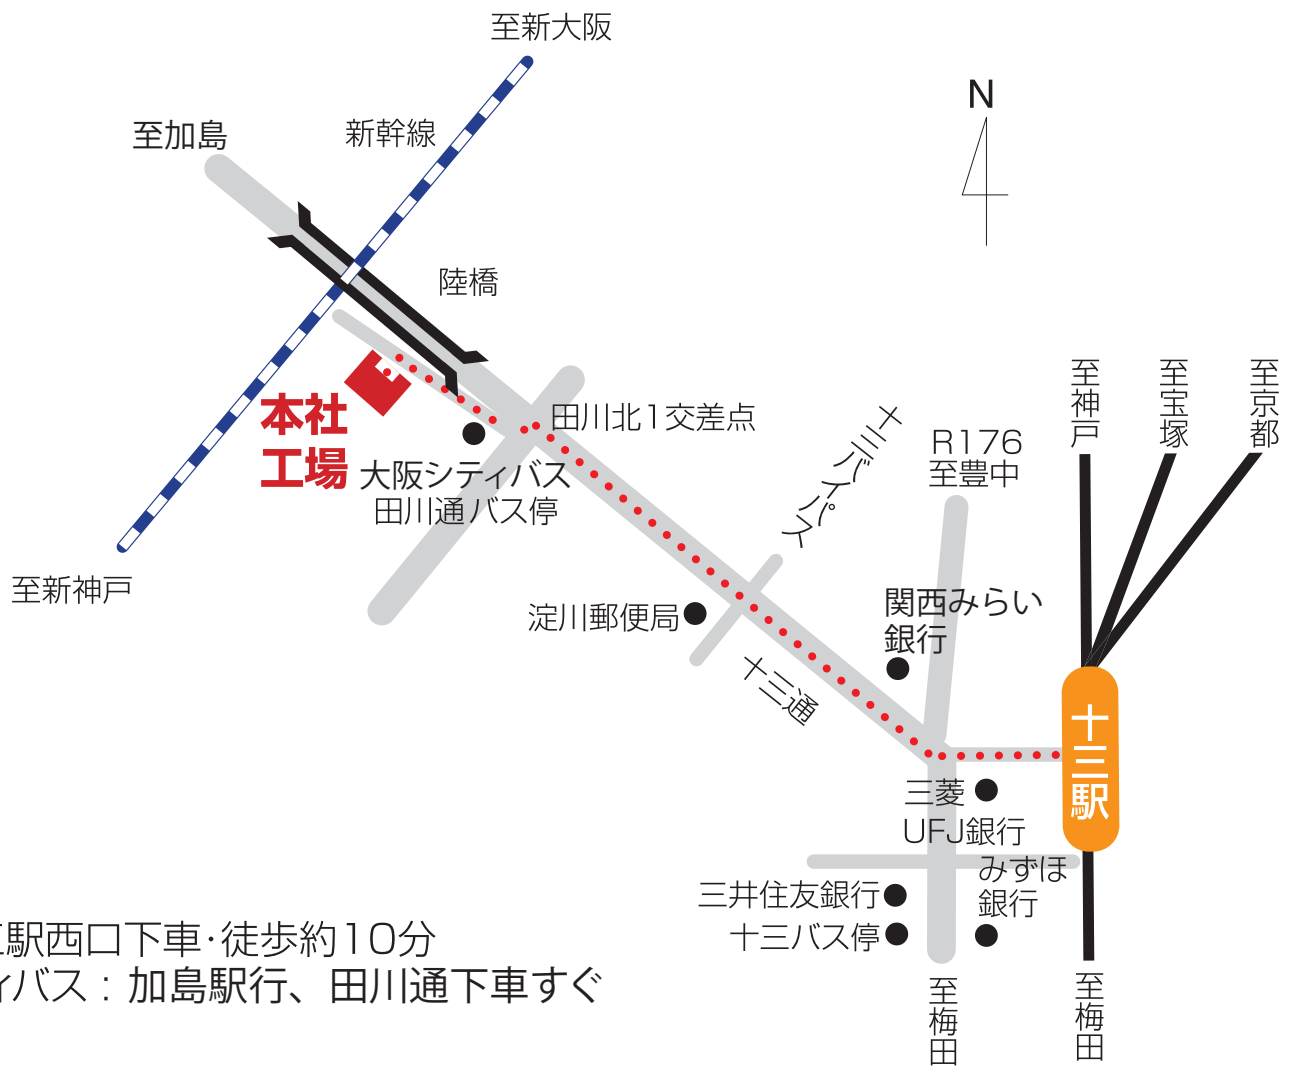

株式会社ミヤワキ 本社・工場 アクセス案内図

電車、バス、徒歩でご来社のお客様

- 阪急・十三駅西口下車・徒歩約10分
- 大阪シティバス：加島駅行、田川通下車すぐ

お車でご来社のお客様

- 申し訳ございませんが、弊社内に駐車場はございません。
- お車でお越しの際は、近隣の有料パーキングをご利用ください。