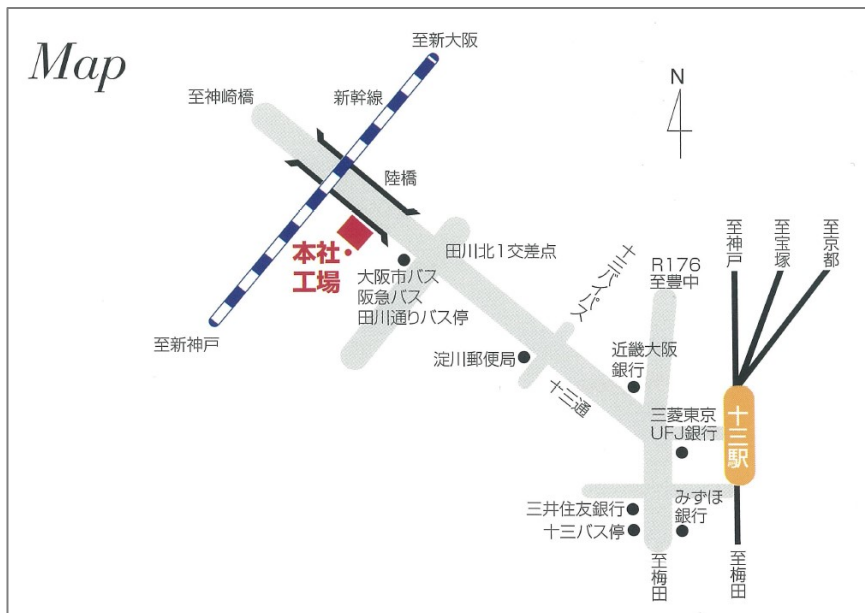

株式会社ミヤワキ 本社・工場 交通アクセス

電車、バス、徒歩でご来社のお客様

株式会社ミヤワキ 本社・工場

〒532-0021

大阪市淀川区田川北 2-1-30

Tel 06-6302-5531

交通のご案内

徒歩： 阪急十三^{じゅうそう}駅西口より約 10 分

バス： バス停「田川通」^{たがわどおり}下車すぐ

● 阪急十三駅からのアクセス

約 5 分

大阪市営バス

十三

69 系統榎木橋、97 系統加島駅前行

田川通

約 5 分

阪急バス

十三

18 系統加島駅前、西川行

田川通

● 大阪駅からのアクセス

約 15 分

大阪市営バス

大阪駅

5 番のりば
69 系統榎木橋、97 系統加島駅前行

田川通

約 15 分

阪急バス

大阪駅

JR 大阪駅北側 1 番のりば
18 系統加島駅前、西川行

田川通