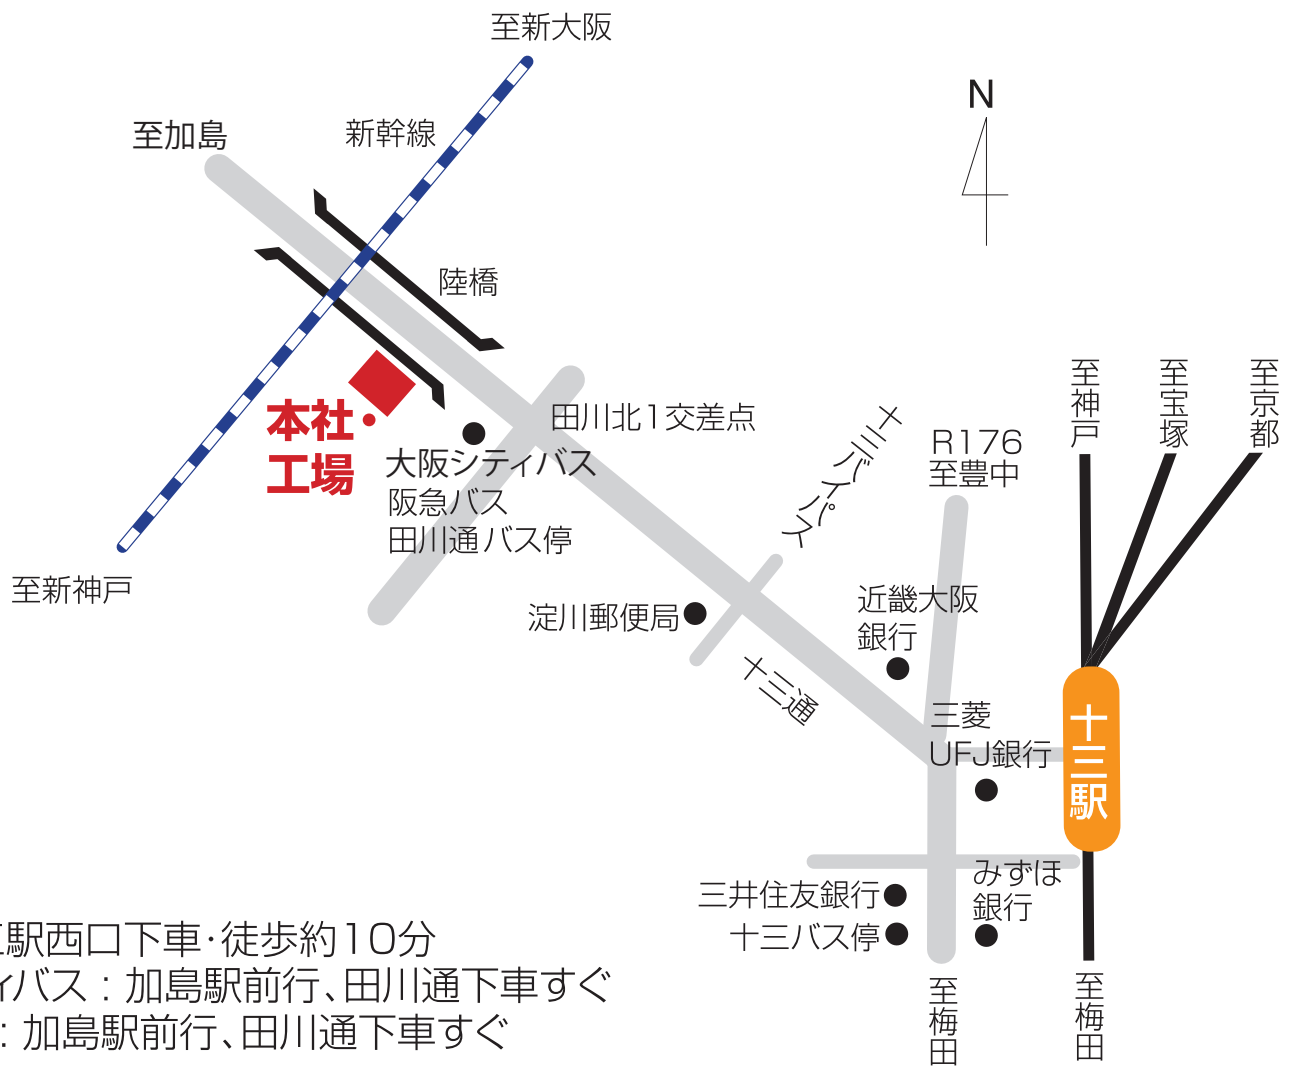

株式会社ミヤワキ 本社・工場 アクセス案内図

電車、バス、徒歩でご来社のお客様

- 阪急・十三駅西口下車・徒歩約10分
- 大阪シティバス：加島駅前、田川通下車すぐ
- 阪急バス：加島駅前、田川通下車すぐ